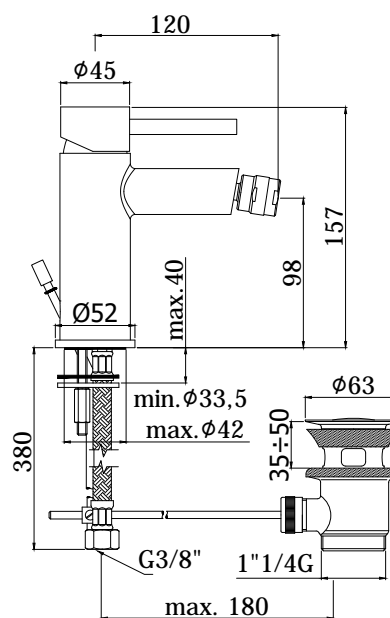

# stick

IMMAGINE PRODOTTO

DISEGNO TECNICO

DESCRIZIONE

Miscelatore bidet completo di:

- con snodo e aeratore M24x1
- set 2 flessibili inox 3/8"G

ART.

**SK 131H . .**  
 senza scarico