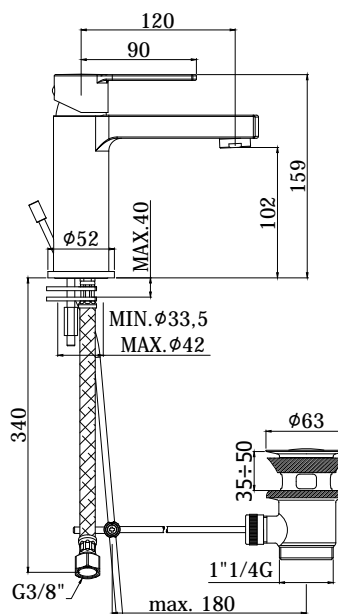

COLLEZIONE

ringo-west

IMMAGINE PRODOTTO

DISEGNO TECNICO

DESCRIZIONE

Miscelatore lavabo completo di:

- aeratore M24x1
- set 2 flessibili inox 3/8" G

ART.

RIN 071 .. / WS 071 ..

senza scarico

RIN 071K .. / WS 071K ..

con scarico Clic-Clac 1"1/4G

RIN 075 .. / WS 075 ..

con scarico automatico 1"1/4G

FINITURE

RIN

- CR - cromo
- BO - bianco opaco
- NO - nero opaco

WS

- CR - cromo

DOCUMENTAZIONE

ISTRUZIONI
INSTALLAZIONE

PAGINA PRODOTTO

www.paffoni.it