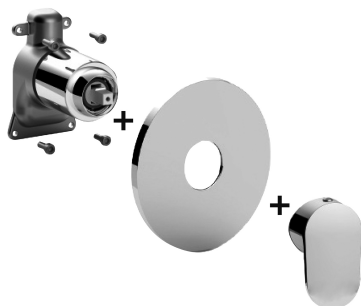

COLLEZIONE

candy

IMMAGINE PRODOTTO

DISEGNO TECNICO

DESCRIZIONE

Set esterno miscelatore incasso doccia (1 uscita) completo di:

- corpo miscelatore
- piastra in ABS Ø173mm e leva

ART.

CA BOX010 . .

senza deviatore

ZPRO BOX010 . .

Prolunga per art. BOX010

- H30mm

FINITURE

CA

CR - cromo