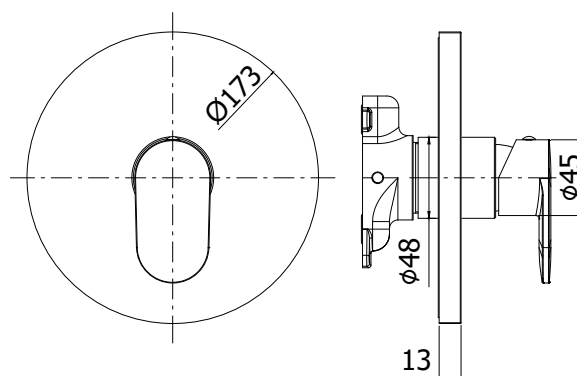

COLLEZIONE

candy

IMMAGINE PRODOTTO

DISEGNO TECNICO

DESCRIZIONE

Set esterno miscelatore incasso doccia (1 uscita) completo di:

- corpo miscelatore
- piastra in ABS Ø173mm e leva

ART.

CA BOX010 . .

senza deviatore

ZPRO BOX010 . .

Prolunga per art. BOX010

- H30mm

FINITURE

CA

CR - cromo