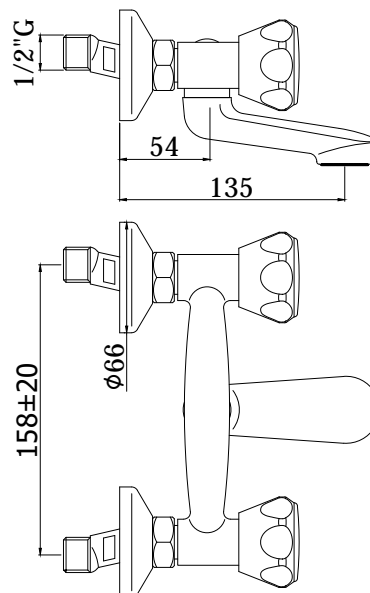

COLLEZIONE

danubio

IMMAGINE PRODOTTO

DISEGNO TECNICO

DESCRIZIONE

Gruppo vasca/doccia completo di:

- rompigetto
- set 2 eccentrici 1/2"x3/4"G e rosoni

ART.

DA 028 . .
senza deviatore

FINITURE

DA
CR - cromo

PAGINA PRODOTTO

www.paffoni.it