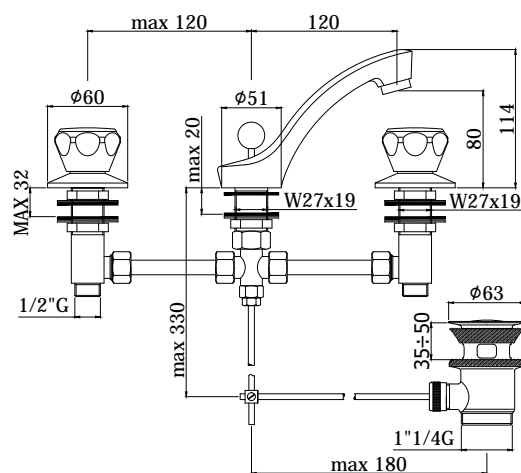

COLLEZIONE

danubio

IMMAGINE PRODOTTO

DISEGNO TECNICO

DESCRIZIONE

Batteria lavabo completa di:

- bocca con rompigitto M24x1
- raccordi e tubetti rame

ART.

DA 053 . .

senza scarico

- con attacco catenella

DA 056 . .

con scarico automatico 1"1/4G

- senza attacco catenella

FINITURE

DA