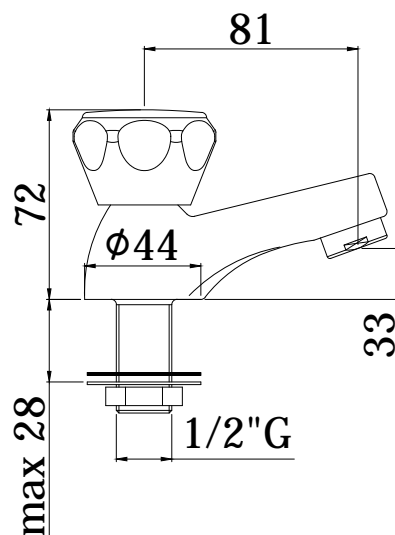

COLLEZIONE

danubio

IMMAGINE PRODOTTO

DISEGNO TECNICO

DESCRIZIONE

Rubinetto lavabo Lusso completo di:

- aeratore M24x1
- attacco 1/2" G

ART.

DA 093 . .
Rubinetto lavabo (solo acqua fredda)

FINITURE

DA
CR - cromo

PAGINA PRODOTTO

www.paffoni.it