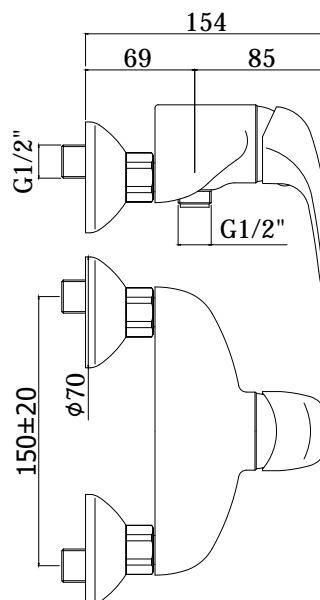

COLLEZIONE

duemila

IMMAGINE PRODOTTO

DISEGNO TECNICO

DESCRIZIONE

Miscelatore doccia completo di:

- set 2 eccentrici 1/2"x3/4"G e rosoni

ART.

DU 168 . .

senza set doccia

- con attacco inferiore 1/2"G

DU 168D . .

con supporto a muro snodato normale

- con doccia Trieste Bis e flessibile

FINITURE

DU