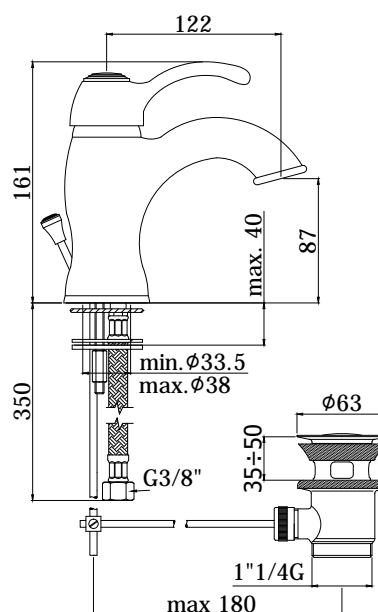

COLLEZIONE

flavia-giorgia

IMMAGINE PRODOTTO

DISEGNO TECNICO

DESCRIZIONE

Miscelatore lavabo completo di:

- aeratore M24x1
- set 2 flessibili inox 3/8\"G

ART.

FA 071 . .
senza scarico

GI 071 . .
senza scarico
• con leva Giorgia

FA 075 . .
con scarico automatico 1\"1/4G

GI 075 . .
con scarico automatico 1\"1/4G
• con leva Giorgia

FINITURE

FA
CR - cromo
CO - cromo + gold finish
BR - bronzato
RM - ramato