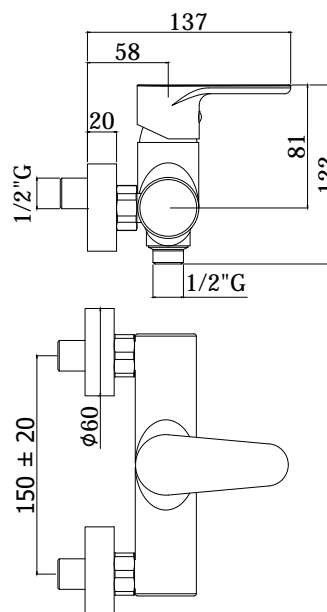

## DISEGNO TECNICO

## DESCRIZIONE

Miscelatore doccia completo di:

- set 2 eccentrici 1/2"x3/4"G e rosoni

### GR 168 . .

senza set doccia

- con attacco inferiore 1/2"G