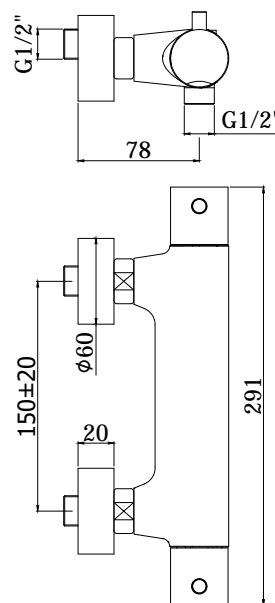

## DISEGNO TECNICO

## DESCRIZIONE

Miscelatore termostatico doccia completo di:

- limitatore di portata ECOSTOP
- set 2 eccentrici 1/2"x3/4"G e rosoni