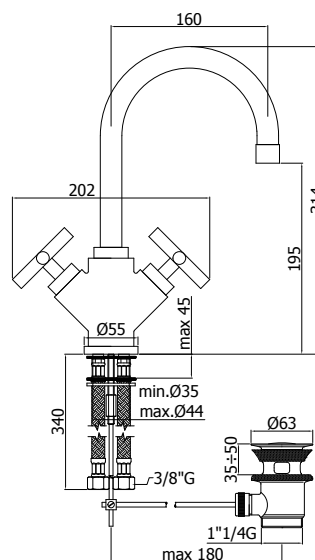

COLLEZIONE

quattro

IMMAGINE PRODOTTO

DISEGNO TECNICO

DESCRIZIONE

Monoforo lavabo con canna orientabile completo di:

- aeratore M22x1
- set 2 flessibili inox 3/8" G

ART.

QTV 078 . .
senza scarico

QTV 077 . .
con scarico automatico 1"1/4 G

FINITURE

QTV
CR - cromo

DOCUMENTAZIONE

DIAGRAMMA
PORTATA 1

ISTRUZIONI
INSTALLAZIONE

PAGINA PRODOTTO