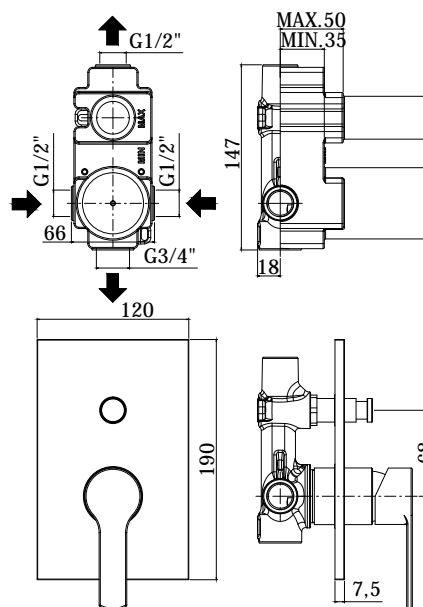

## DISEGNO TECNICO

## DESCRIZIONE

Miscelatore incasso doccia (2 uscite) completo di:

- piastra 120x190mm
- attacchi calda/fredda e superiore 1/2"G - attacco inferiore 3/4"G