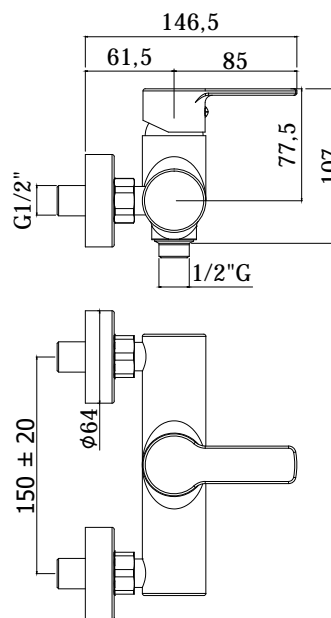

## DISEGNO TECNICO

## DESCRIZIONE

Miscelatore doccia completo di:

- set 2 eccentrici 1/2"x3/4"G e rosoni

### RED 168 . .

senza set doccia

- con attacco inferiore 1/2"G