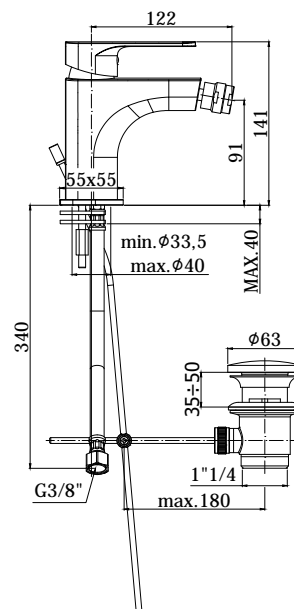

COLLEZIONE

sly

IMMAGINE PRODOTTO

DISEGNO TECNICO

DESCRIZIONE

Miscelatore bidet completo di:

- con snodo e aeratore M24x1
- set 2 flessibili inox 3/8" G

ART.

SY 131 . .
senza scarico

SY 131K . .
con scarico Clic-Clac 1"1/4G

SY 135 . .
con scarico automatico 1"1/4G

FINITURE

SY
CR - cromo

DOCUMENTAZIONE

DIAGRAMMA
PORTATA

ISTRUZIONI
INSTALLAZIONE