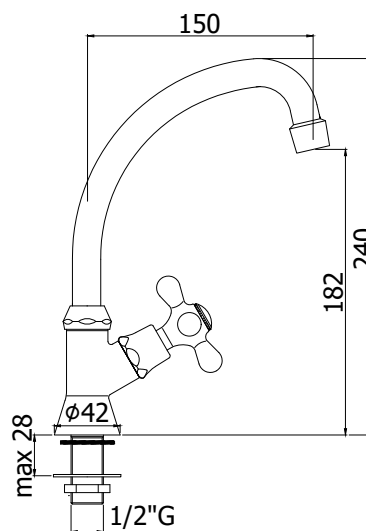

# iris-viola

IMMAGINE PRODOTTO

DISEGNO TECNICO

DESCRIZIONE

Rubinetto lavello con canna orientabile completo di:

- aeratore M22x1
- attacco 1/2"G

ART.

**IRV 091 . . / VLV 091 . .**  
con canna "C" - Ø18x150mm