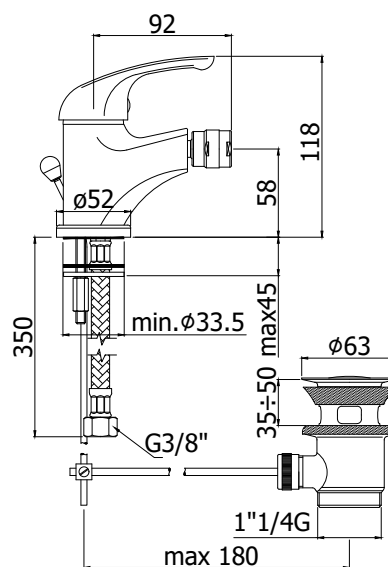

COLLEZIONE

apollo 3

IMMAGINE PRODOTTO

DISEGNO TECNICO

DESCRIZIONE

Miscelatore bidet completo di:

- con snodo e aeratore M24x1
- set 2 flessibili inox 3/8"G

ART.

APM3 131 . .

senza scarico

- con attacco catenella

APM3 130 . .

con scarico automatico 1"G

- senza attacco catenella

APM3 135 . .

con scarico automatico 1"1/4G