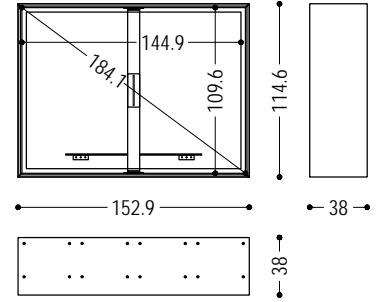

FREEDOM-TV 2-REV
(SCHIENALE GIREVOLE)