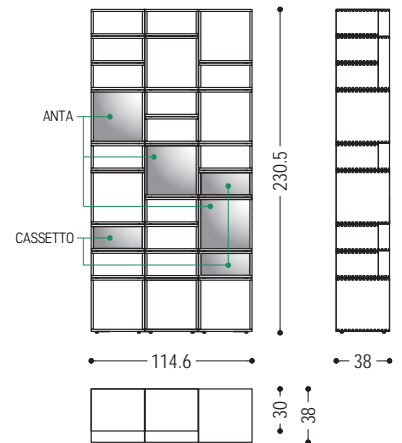

FREEDOM-PROJECT-6