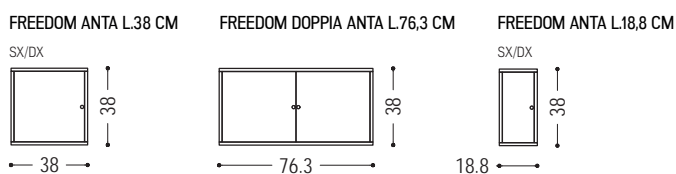

FREEDOM

VANO A GIORNO H.38 CON POSSIBILITA' DI INSERIMENTO ANTA

COD.	MISURE	A1	A2	A4
FREEDOM-18-30	L.18,8 x P.30 x H.38	■	■	■
FREEDOM-18-38	L.18,8 x P.38 x H.38	■	■	■
FREEDOM-SQ-30	L.38 x P.30 x H.38	■	■	■
FREEDOM-SQ	L.38 x P.38 x H.38	■	■	■
FREEDOM-76-30	L.76,3 x P.30 x H.38	■	■	■
FREEDOM-76-38	L.76,3 x P.38 x H.38	■	■	■

FINITURE DISPONIBILI:

A1: noce senza nodi

A2: rovere senza nodi, ciliegio

A4: rovere senza nodi pigmentato: bianco latte, total black
rovere con nodi pigmentato: bianco latte, total black

ANTA

COD.	MISURE	A1	A2	A4	B2	B3
FREEDOM ANTA L.18,8 CM	L.18,8 x P.0,3 / 1,5 x H.38	■	■	■	■	■
FREEDOM ANTA L.38 CM	L.38 x P.0,3 / 1,5 x H.38	■	■	■	■	■
FREEDOM DOPPIA ANTA L.76,3 CM	L.76,3 x P.0,3 / 1,5 x H.38	■	■	■	■	■

FINITURE DISPONIBILI:

A1: noce senza nodi

A2: rovere senza nodi, ciliegio

A4: rovere senza nodi pigmentato: bianco latte, total black
rovere con nodi pigmentato: bianco latte, total black

B2: ferro laccato: iron dust, RAL (solo colori selezionati)

B3: ferro laccato effetto spazzolato opaco: bronzo antico, acciaio, titanio