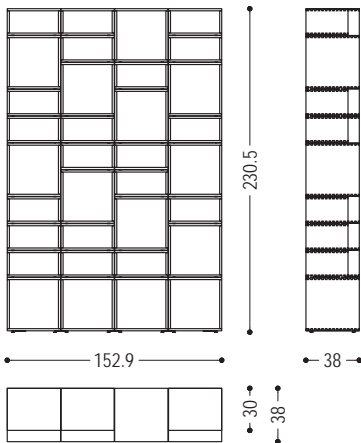

FREEDOM

COMPOSIZIONI

COD.	MISURE	A1	A2
FREEDOM-PROJECT-6	L.114,6 x P.30/38 x H.230,5	■	■
FREEDOM-PROJECT-4	L.152,9 x P.30/38 x H.230,5	■	■
FREEDOM-PROJECT TV-2	L.229,5 x P.30/38 x H.173	■	■
FREEDOM-PROJECT TV-1	L.229,5 x P.30/38 x H.175	■	■
FREEDOM-PROJECT-5	L.267,8 x P.30/38 x H.192,2	■	■

FINITURE DISPONIBILI:

A1: noce senza nodi

A2: rovere senza nodi, ciliegio

FREEDOM-PROJECT-4