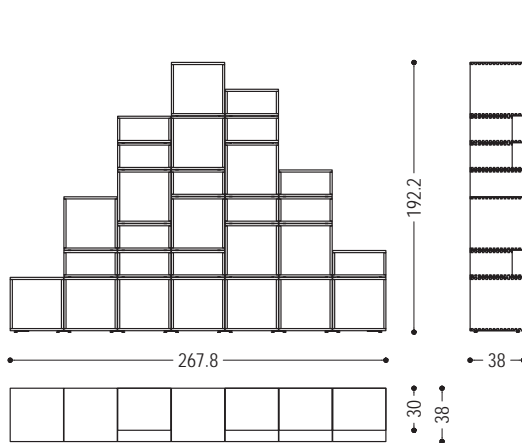

FREEDOM-PROJECT-5