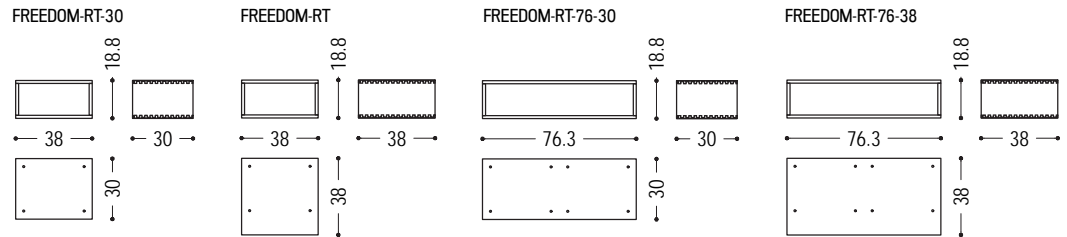

## VANO A GIORNO H.18,8 CON POSSIBILITA' DI INSERIMENTO CASSETTO

COD.	MISURE	A1	A2	A4
FREEDOM-RT-30	L.38 x P.30 x H.18,8	■	■	■
FREEDOM-RT	L.38 x P.38 x H.18,8	■	■	■
FREEDOM-RT-76-30	L.76,3 x P.30 x H.18,8	■	■	■
FREEDOM-RT-76-38	L.76,3 x P.38 x H.18,8	■	■	■

### FINITURE DISPONIBILI:

**A1:** noce senza nodi

**A2:** rovere senza nodi, ciliegio

**A4:** rovere senza nodi pigmentato: bianco latte, total black

rovere con nodi pigmentato: bianco latte, total black

CASSETTO				
COD.	MISURE	FRONTALI	A1	A2
FREEDOM CASSETTO L.38 CM	L.38 x P.30 / 38 x H.18,8	A1	■	
		A2		■
		B2	■	■
		B3	■	■
FREEDOM CASSETTO L.76,3 CM	L.76,3 x P.30 / 38 x H.18,8	A1	■	
		A2		■
		B2	■	■
		B3	■	■