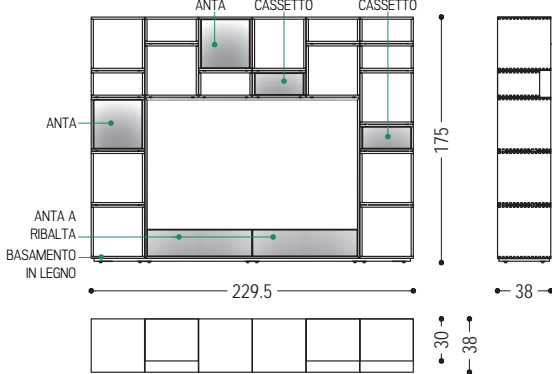

FREEDOM-PROJECT TV-1