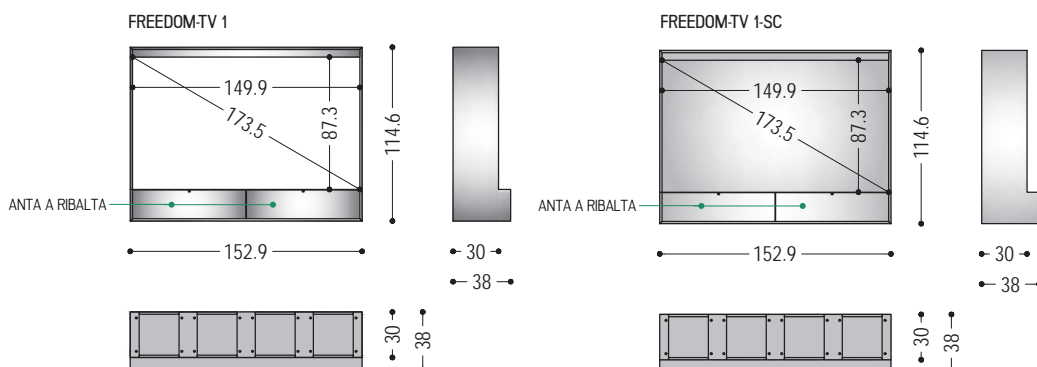

FREEDOM

SCHIENALE						
COD.	MISURE	A1	A2	A4	B2	B3
FREEDOM-SCHIENALE-38-18	L.38 x H.18,8 L.18,8 x H.38	■	■	■	■	■
FREEDOM-SCHIENALE-38	L.38 x H.38	■	■	■	■	■
FREEDOM-SCHIENALE-76-18	L.76,3 x H.18,8	■	■	■	■	■
FREEDOM-SCHIENALE-76	L.76,3 x H.38	■	■	■	■	■

FINITURE DISPONIBILI:

A1: noce senza nodi

A2: rovere senza nodi, ciliegio

A4: rovere senza nodi pigmentato: bianco latte, total black
rovere con nodi pigmentato: bianco latte, total black

B2: ferro laccato: ironrust, RAL (solo colori selezionati)

B3: ferro laccato effetto spazzolato opaco: bronzo antico, acciaio, titanio

FERRAMENTA	
FR399B - TAPPO SINGOLO	■
FR399C - PERNO DISTANZIALE SINGOLO	■
FR399D - PIASTRINA DI GIUNZIONE	■
FR399 - PIEDINO REGOLABILE	■
FR399/E - PIASTRINA DI FISSAGGIO	■

MODULO PORTA TV 1			
COD.	MISURE	B2	B3
FREEDOM-TV 1	L.152,9 x P.38 x H.114,6	■	■
FREEDOM-TV 1-SC	L.152,9 x P.38 x H.114,6	■	■

FINITURE DISPONIBILI:

B2: ferro laccato: ironrust, RAL (solo colori selezionati)

B3: ferro laccato effetto spazzolato opaco: bronzo antico, acciaio, titanio