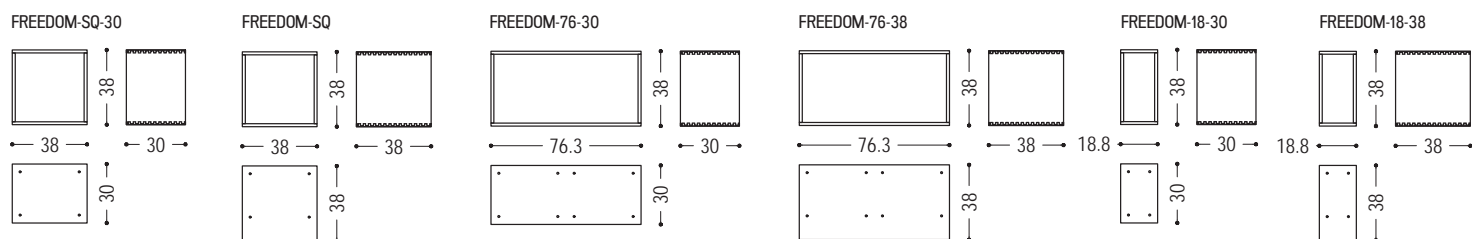

FREEDOM

VANO A GIORNO H.38 CON POSSIBILITA' DI INSERIMENTO ANTA

COD.	MISURE	A1	A2	A4
FREEDOM-18-30	L.18,8 x P.30 x H.38	■	■	■
FREEDOM-18-38	L.18,8 x P.38 x H.38	■	■	■
FREEDOM-SQ-30	L.38 x P.30 x H.38	■	■	■
FREEDOM-SQ	L.38 x P.38 x H.38	■	■	■
FREEDOM-76-30	L.76,3 x P.30 x H.38	■	■	■
FREEDOM-76-38	L.76,3 x P.38 x H.38	■	■	■

FINITURE DISPONIBILI:

A1: noce senza nodi

A2: rovere senza nodi, ciliegio

A4: rovere senza nodi pigmentato: bianco latte, total black
rovere con nodi pigmentato: bianco latte, total black

ANTA

COD.	MISURE	A1	A2	A4	B2	B3
FREEDOM ANTA L.18,8 CM	L.18,8 x P.0,3 / 1,5 x H.38	■	■	■	■	■
FREEDOM ANTA L.38 CM	L.38 x P.0,3 / 1,5 x H.38	■	■	■	■	■
FREEDOM DOPPIA ANTA L.76,3 CM	L.76,3 x P.0,3 / 1,5 x H.38	■	■	■	■	■

FINITURE DISPONIBILI:

A1: noce senza nodi

A2: rovere senza nodi, ciliegio

A4: rovere senza nodi pigmentato: bianco latte, total black
rovere con nodi pigmentato: bianco latte, total black

B2: ferro laccato: iron dust, RAL (solo colori selezionati)

B3: ferro laccato effetto spazzolato opaco: bronzo antico, acciaio, titanio