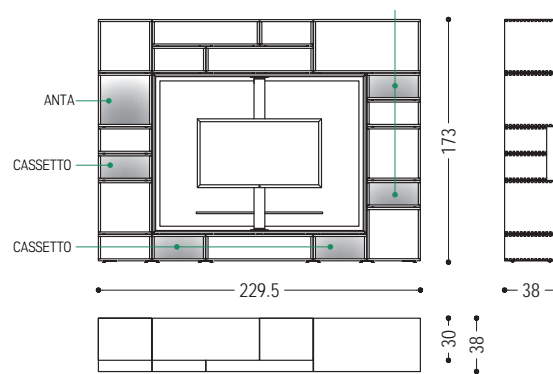

FREEDOM-PROJECT TV-2