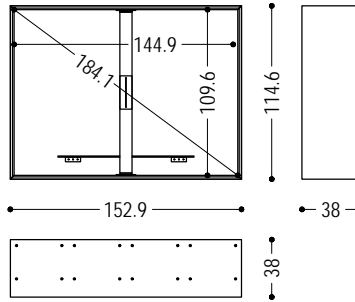

FREEDOM

MODULO PORTA TV 2

COD.	MISURE	A1	A2	A4
FREEDOM-TV 2	L.152,9 x P.38 x H.114,6	■	■	■
FREEDOM-TV 2-REV	L.152,9 x P.38 x H.114,6	■	■	■

FINITURE DISPONIBILI:

A1: noce senza nodi

A2: rovere senza nodi, ciliegio

A4: rovere senza nodi pigmentato: bianco latte, total black
rovere con nodi pigmentato: bianco latte, total black

FREEDOM-TV 2
(SCHIENALE FISSO)