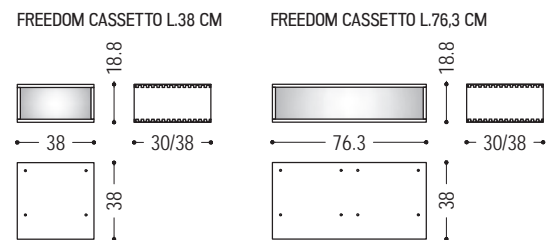

FREEDOM

VANO A GIORNO H.18,8 CON POSSIBILITA' DI INSERIMENTO CASSETTO

COD.	MISURE	A1	A2	A4
FREEDOM-RT-30	L.38 x P.30 x H.18,8	■	■	■
FREEDOM-RT	L.38 x P.38 x H.18,8	■	■	■
FREEDOM-RT-76-30	L.76,3 x P.30 x H.18,8	■	■	■
FREEDOM-RT-76-38	L.76,3 x P.38 x H.18,8	■	■	■

FINITURE DISPONIBILI:

A1: noce senza nodi

A2: rovere senza nodi, ciliegio

A4: rovere senza nodi pigmentato: bianco latte, total black

rovere con nodi pigmentato: bianco latte, total black

CASSETTO				
COD.	MISURE	FRONTALI	A1	A2
FREEDOM CASSETTO L.38 CM	L.38 x P.30 / 38 x H.18,8	A1	■	
		A2		■
		B2	■	■
		B3	■	■
FREEDOM CASSETTO L.76,3 CM	L.76,3 x P.30 / 38 x H.18,8	A1	■	
		A2		■
		B2	■	■
		B3	■	■

FINITURE DISPONIBILI:

A1: noce senza nodi

A2: rovere senza nodi, ciliegio

B2: ferro laccato: iron dust, RAL (solo colori selezionati)

B3: ferro laccato effetto spazzolato opaco: bronzo antico, acciaio, titanio