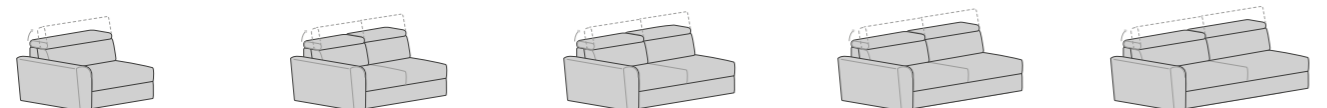

Break Large Panchetta dx/sx L 100 H 86-103 P 158
 Small: L 89 H 86-103 P 158
 Slim: L 90 H 86-103 P 158

Break Large Panchetta dx/sx contenitore L 100 H 86-103 P 158
 Small: L 89 H 86-103 P 158
 Slim: L 90 H 86-103 P 158

> Break Top / Classic

Break Top Poltrona Letto L 132 H 86-103 P 97
 Classic: L 134 H 86-103 P 97

Break Top Divano 2P Letto L 162 H 86-103 P 97
 Classic: L 164 H 86-103 P 97

Break Top Divano 2P maxi Letto L 182 H 86-103 P 97
 Classic: L 184 H 86-103 P 97

Break Top Divano 3P Letto L 202 H 86-103 P 97
 Classic: L 204 H 86-103 P 97

Break Top Divano 3P maxi Letto L 222 H 86-103 P 97
 Classic: L 224 H 86-103 P 97

Break Top Poltrona lat. dx/sx Letto L 114 H 86-103 P 97
 Classic: L 115 H 86-103 P 97

Break Top Divano 2P lat. dx/sx Letto L 144 H 86-103 P 97
 Classic: L 145 H 86-103 P 97

Break Top Divano 2P maxi lat. dx/sx Letto L 164 H 86-103 P 97
 Classic: L 165 H 86-103 P 97

Break Top Divano 3P lat. dx/sx Letto L 184 H 86-103 P 97
 Classic: L 185 H 86-103 P 97