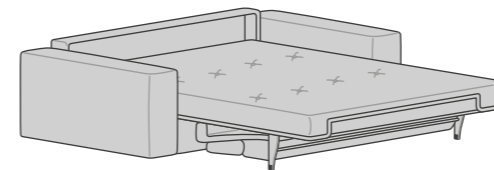

> Break Elementi comuni

Break Large Penisola dx/sx L 100 H 86-103 P 188
 Small: L 89 H 86-103 P 188

Break Large Penisola dx/sx contenitore L 100 H 86-103 P 188
 Small: L 89 H 86-103 P 188

Break Large Penisola c/pouff dx/sx L 100 H 86-103 P 213

Break Large Penisola c/pouff dx/sx L 100 H 86-103 P 233

Pouff L 65 H 45 P 65

Pouff L 60 H 45 P 80

Cuscino decoro L 40x40

Cuscino decoro L 50x50

Cuscino decoro L 60x30

Cuscino bracciolo L 50x50

Profondità divano con letto aperto cm 213
 Depth of sofa with bed opened out: 213 cm