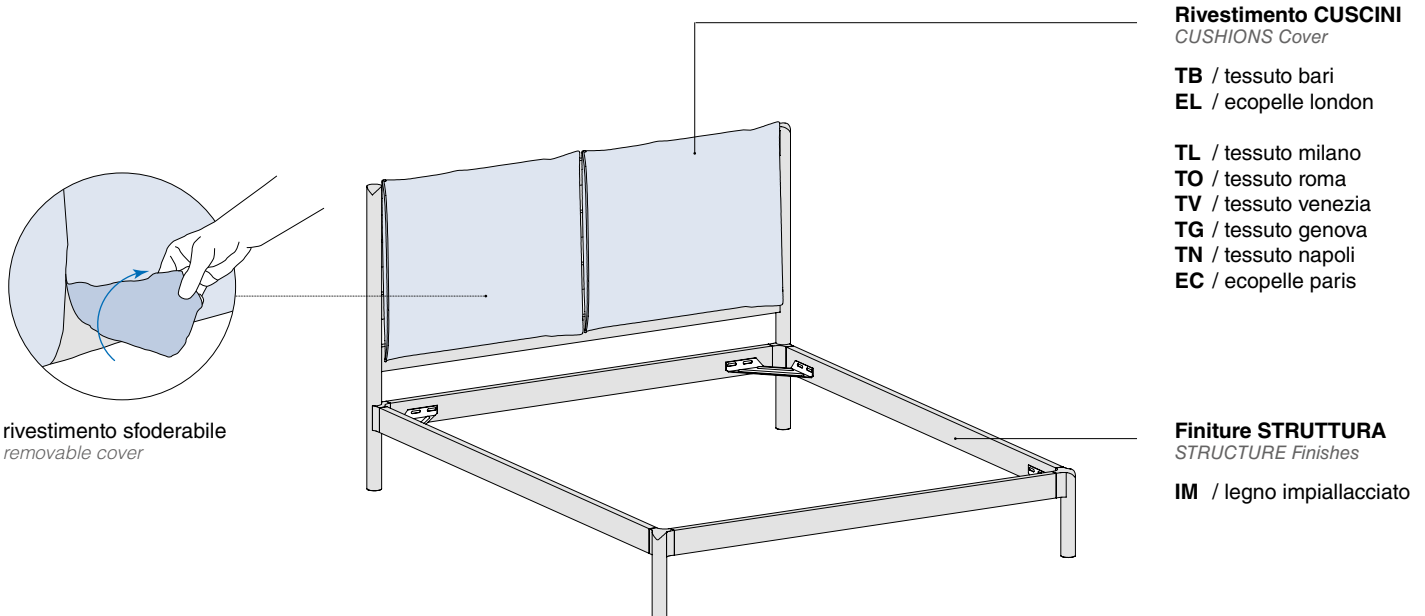

Ring Espero con Cuscini Cling

Espero Frame with Cling Cushions

H. Letto

Bed H.

1155

Rete	L.	P.
<i>Bed Base</i>	<i>W.</i>	<i>D.</i>
1600 x 1950	1716	2062

_ **NON SI ESEGUONO LAVORAZIONI SU MISURA.**

_ *CUSTOMIZATION NOT POSSIBLE.*