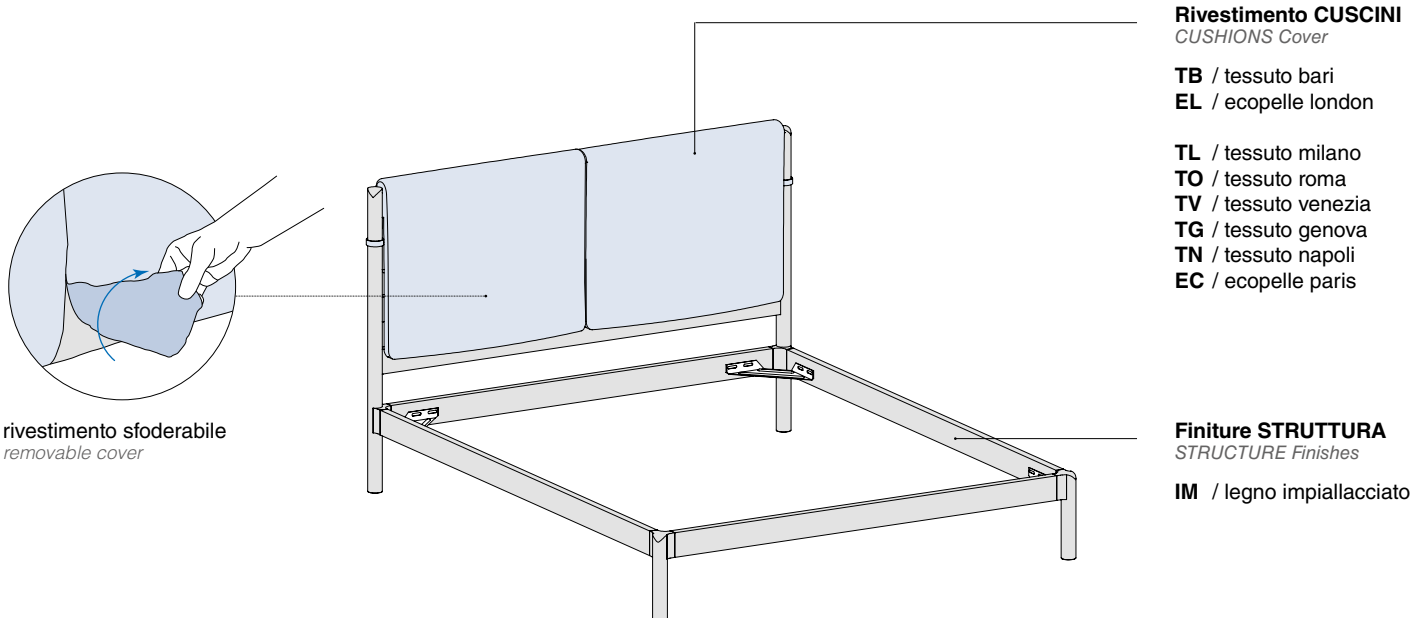

_ *CUSTOMIZATION NOT POSSIBLE.*

Ring Espero con Cuscini Cling

Espero Frame with Cling Cushions

H. Letto

Bed H.

1155

Rete	L.	P.
<i>Bed Base</i>	<i>W.</i>	<i>D.</i>
1600 x 1950	1716	2062

_ **NON SI ESEGUONO LAVORAZIONI SU MISURA.**

_ *CUSTOMIZATION NOT POSSIBLE.*

rivestimento sfoderabile
removable cover

Rivestimento CUSCINI
CUSHIONS Cover

TB / tessuto bari
EL / ecopelle london

TL / tessuto milano
TO / tessuto roma
TV / tessuto venezia
TG / tessuto genova
TN / tessuto napoli
EC / ecopelle paris