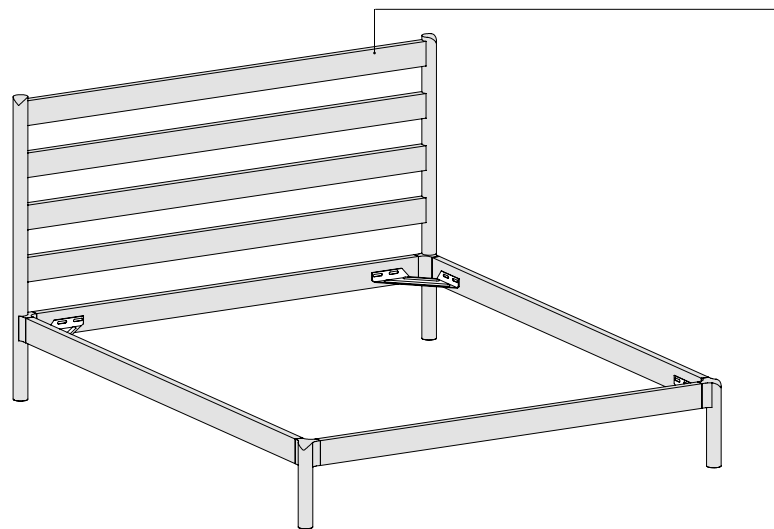

HOMY

Finiture STRUTTURA
STRUCTURE Finishes
IM / legno impiallacciato

Ring Espero
Espero Frame

H. Letto
Bed H.
1105

Rete	L.	P.
<i>Bed Base</i>	<i>W.</i>	<i>D.</i>
1600 x 1950	1716	2062

_ **NON SI ESEGUONO LAVORAZIONI SU MISURA.**