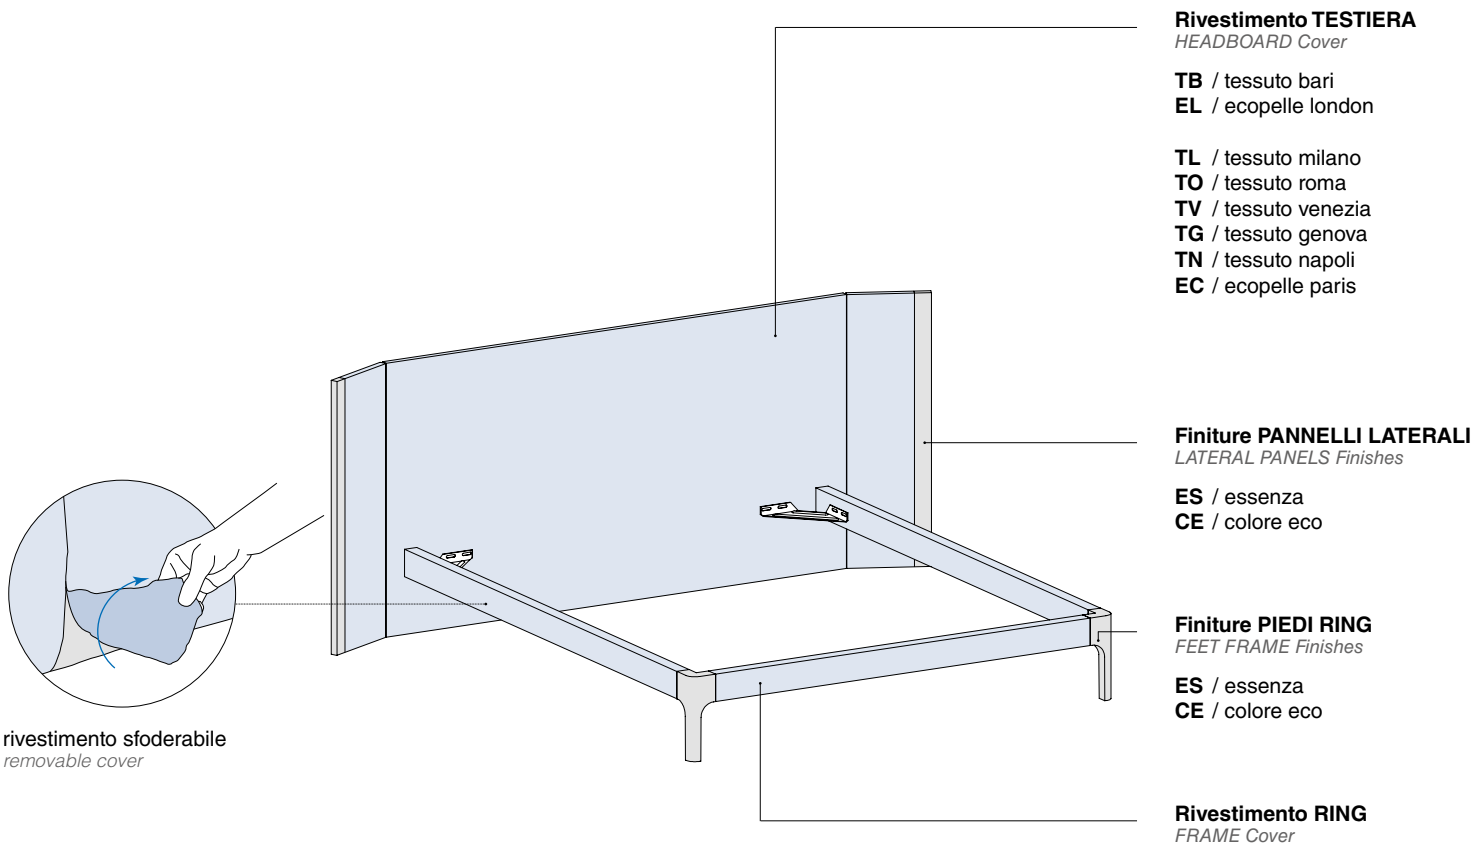

HOMY

rivestimento sfoderabile
removable cover

Ring Maistro

Maistro Box Ring

H. Letto

Bed H.

1000

Rete	L.	P.
Bed Base	W.	D.
1600 x 1950	2440	2046
900 x 1950	1640	2046
1200 x 1950	2182	2046
1500 x 1900	2340	1996
1800 x 2000	2636	2096