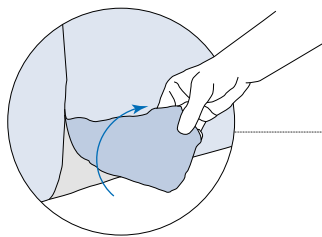

HOMY

rivestimento sfoderabile
removable cover

Ring Maistro

Maistro Box Ring

H. Letto

Bed H.

1000

Rete	L.	P.
Bed Base	W.	D.
1600 x 1950	2440	2046
900 x 1950	1640	2046
1200 x 1950	2182	2046
1500 x 1900	2340	1996
1800 x 2000	2636	2096