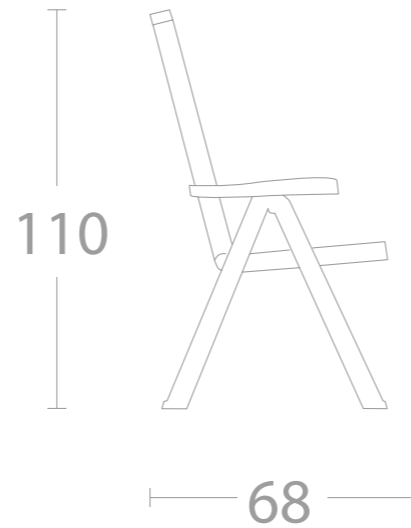

# ESMERALDA LUX

Art. 2067

TELAIO  
frame

10

81

COLORI TESSUTO  
fabric colours

T10

T15