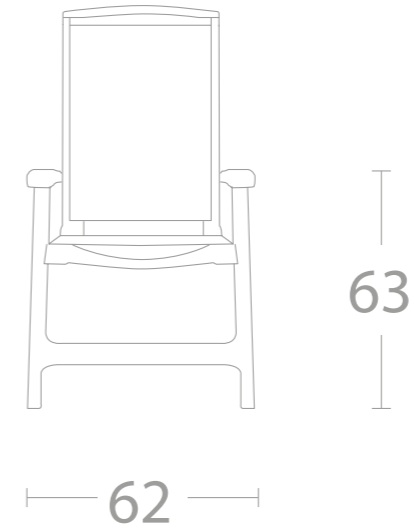

# ESMERALDA LUX

Art. 2067

TELAIO  
frame

10

81

COLORI TESSUTO  
fabric colours

T10

T15