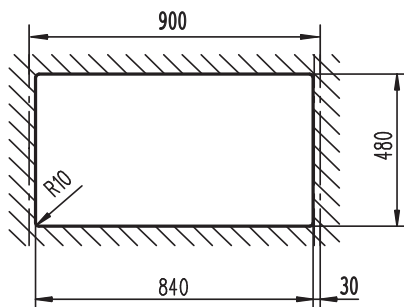

SCHOCK

CRISTADUR® PREMIUM

HORIZONT N200

Installazione SOPRATOP

Installazione SOTTOTOP