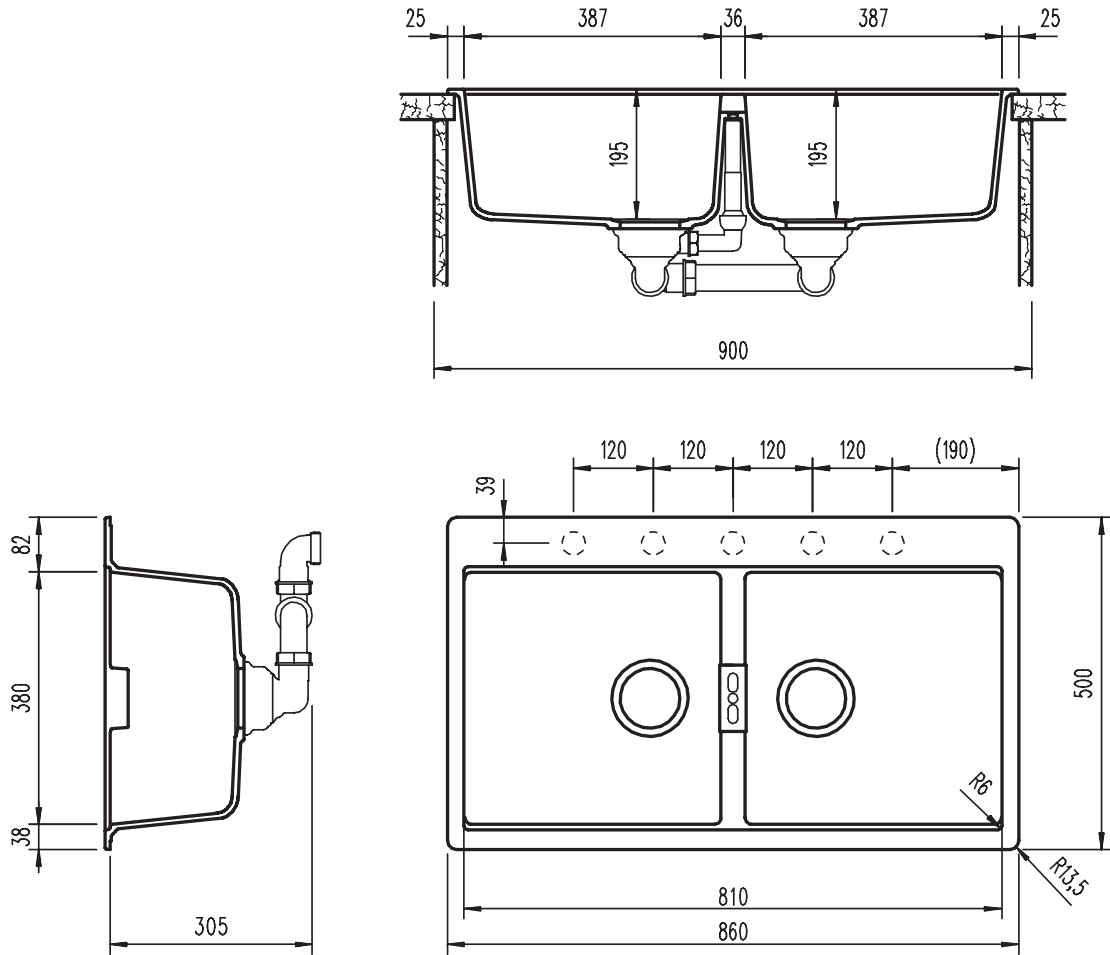

SCHOCK

CRISTADUR® PREMIUM

HORIZONT N200

Installazione SOPRATOP

Installazione SOTTOTOP