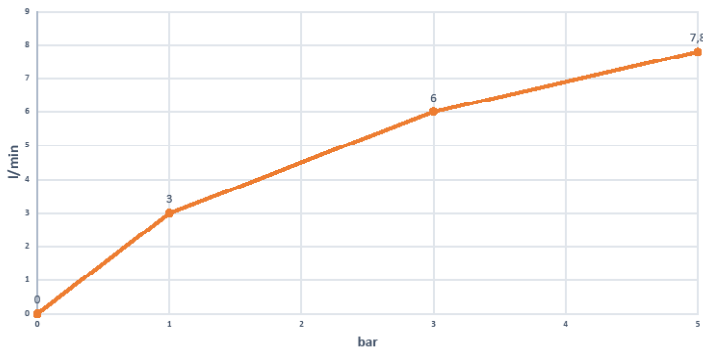

SCHOCK

AQUAALTO

CON DOCCIA

SXALTD

Descrizione:

Miscelatore monocomando con doccetta estraibile professional.

Caratteristiche:

- Cartuccia Ø 35 mm con 2 dischi ceramici
- Flessibili cm 50 3/8" F
- Per installazione su isola rotazione massima consentita 360°
- Doccetta estraibile
- Foro utile sul top Ø35 mm

Tecnologia Schock Saving con rotazione della leva di 90° solo in avanti

Portata

Pulizia dei prodotti e cura delle finiture

Cromo: le superfici cromate possono essere pulite con un detergente delicato o con acqua e sapone neutri.

Finiture colorate: i rubinetti con finiture colorate vanno puliti solo con un panno e acqua. Non utilizzare mai detersivi contenenti acidi minerali (es. Acido cloridrico), acidi aggressivi (es. Acido acetico), basi (es. ammoniacale) acido fosforico o altre sostanze aggressive, in quanto possono causare danni significativi.