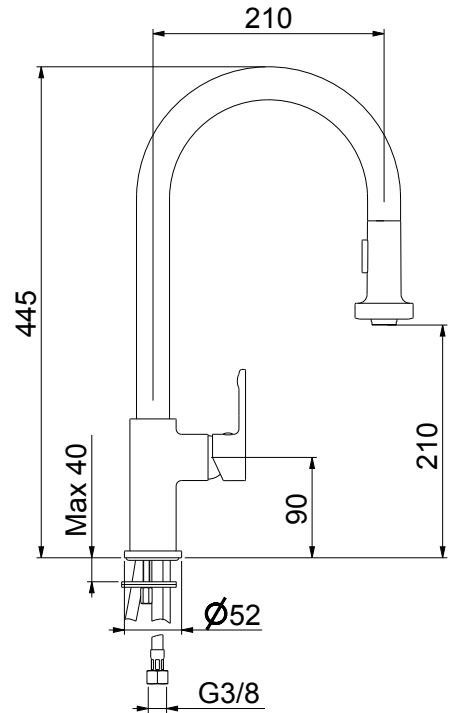

SCHOCK

AQUAALTO

CON DOCCIA

SXALTD

Descrizione:

Miscelatore monocomando con doccetta estraibile professional.

Caratteristiche:

- Cartuccia Ø 35 mm con 2 dischi ceramici
- Flessibili cm 50 3/8" F
- Per installazione su isola rotazione massima consentita 360°
- Doccetta estraibile
- Foro utile sul top Ø35 mm

Tecnologia Schock Saving con rotazione della leva di 90° solo in avanti