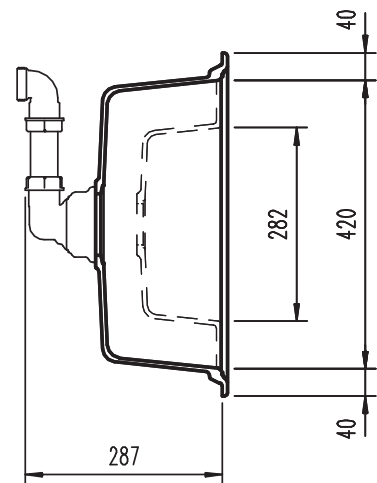

SCHOCK

CRISTALITE®

ELEMENT D150

Installazione: SOPRATOP

Installazione: SOTTOTOP POSITIVO