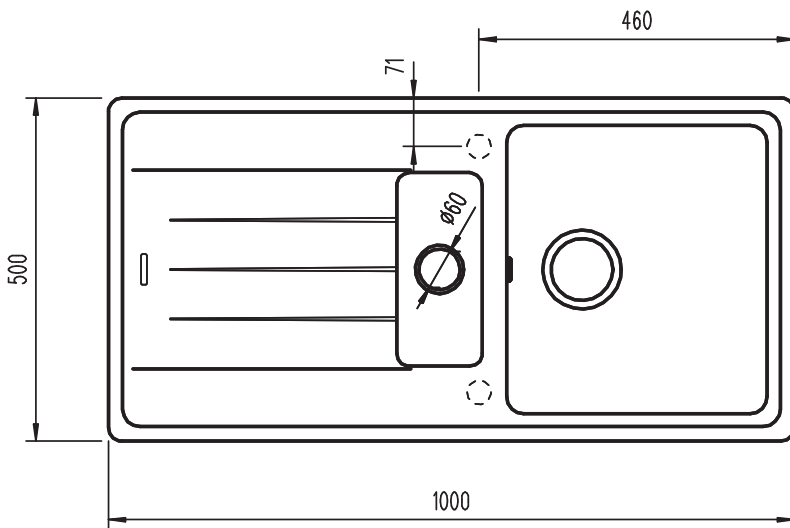

SCHOCK

CRISTALITE®

ELEMENT D150

Installazione: SOPRATOP

Installazione: SOTTOTOP POSITIVO