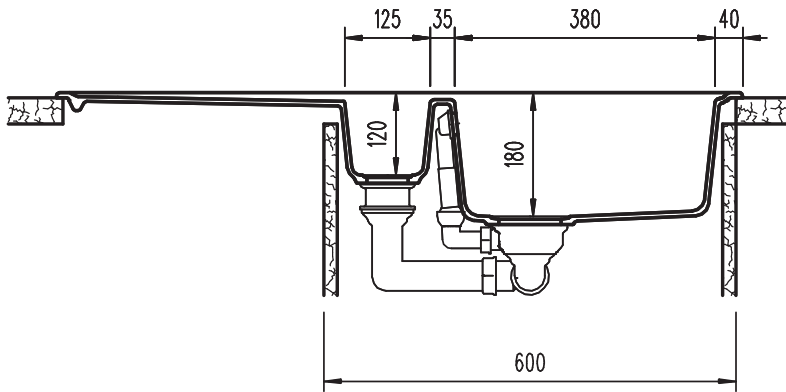

SCHOCK

CRISTALITE®

ELEMENT D150

Installazione: SOPRATOP

Installazione: SOTTOTOP POSITIVO