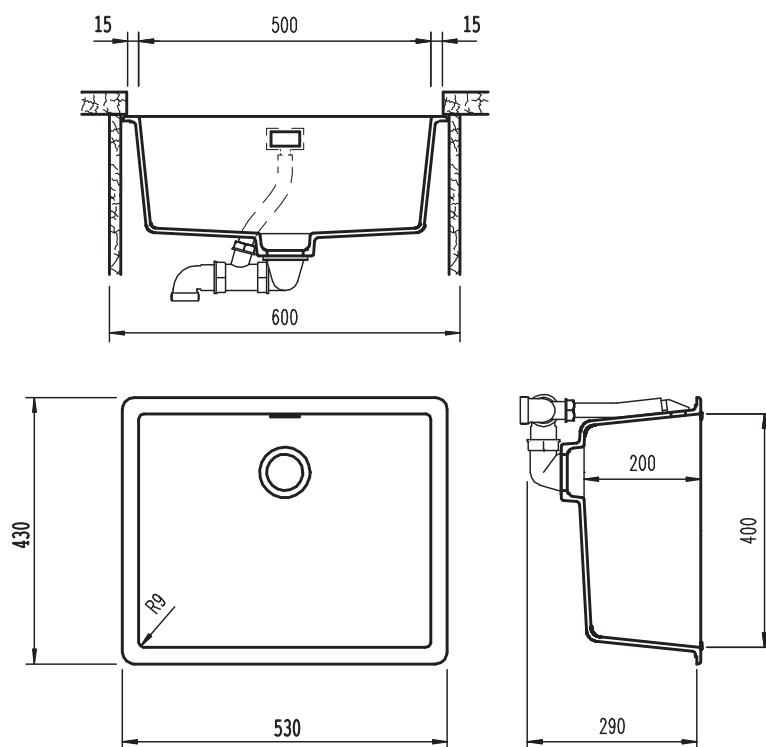

SCHOCK

CRISTADUR® PREMIUM

GALAXY N100L SOTTOTOP

Installazione: SOTTOTOP*

*DI SERIE: set ganci  codice 6.3016/4 (confezione da N. 4 ganci e bussole).