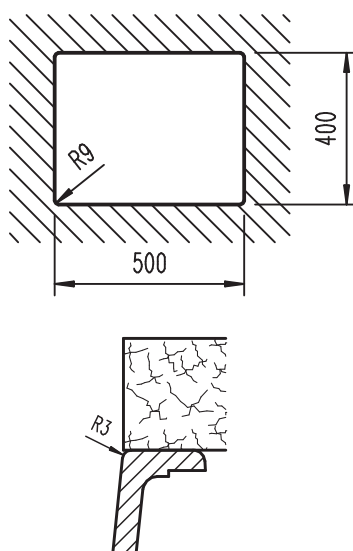

SCHOCK

CRISTADUR® PREMIUM

GALAXY N100L SOTTOTOP

Installazione: SOTTOTOP*

*DI SERIE: set ganci  codice 6.3016/4 (confezione da N. 4 ganci e bussole).