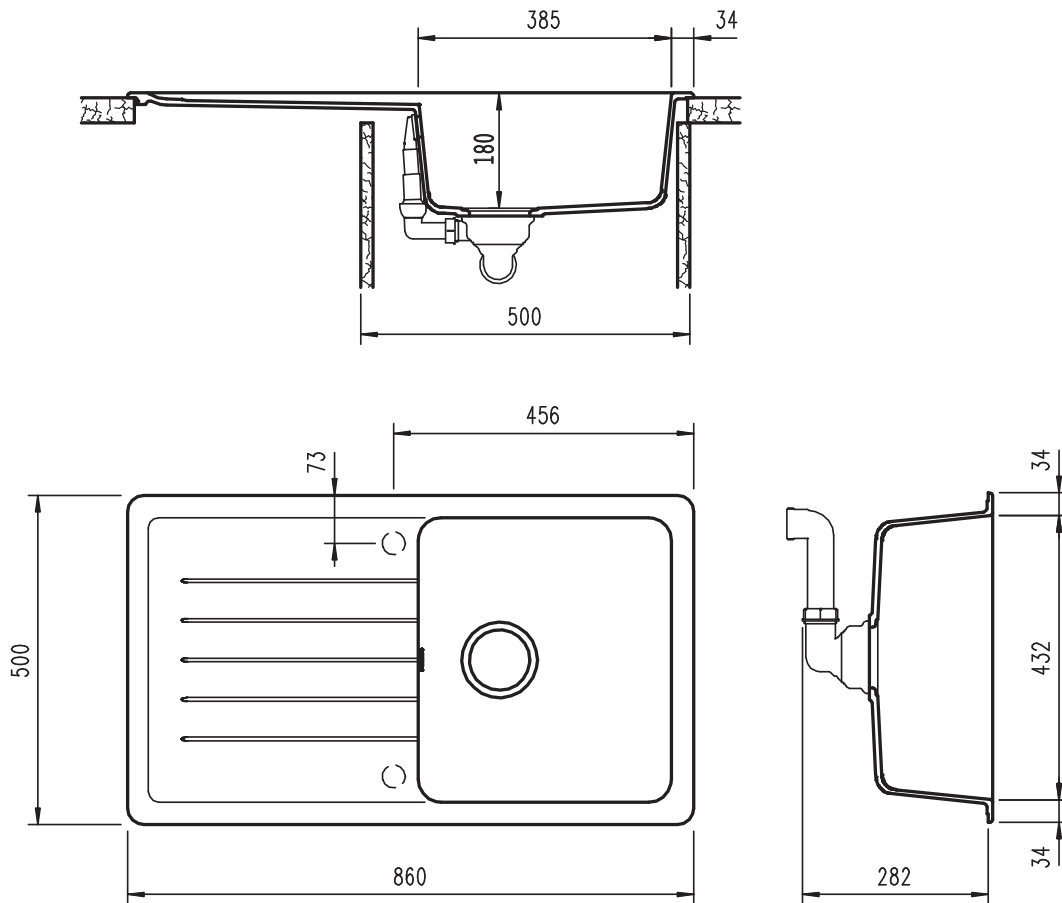

SCHOCK

CRISTALITE®

ELEMENT D100

Installazione: SOPRATOP

Installazione: SOTTOTOP POSITIVO