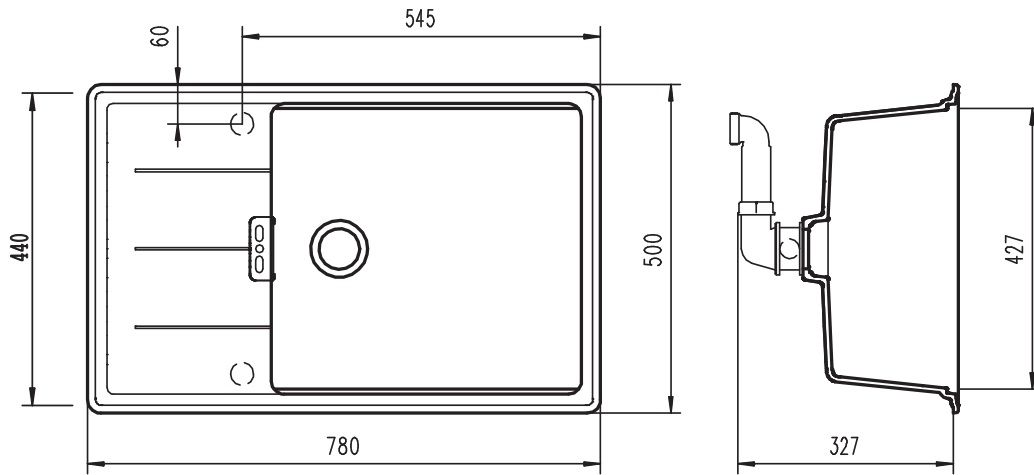

SCHOCK

CRISTADUR® PREMIUM

TIA D100LS

Installazione: Sopratop

Installazione: Sottotop