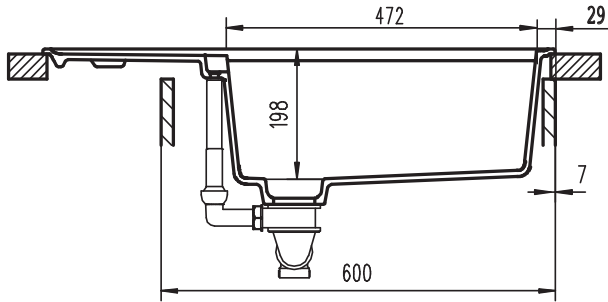

SCHOCK

CRISTADUR® PREMIUM

TIA D100LS

Installazione: Sopratop

Installazione: Sottotop