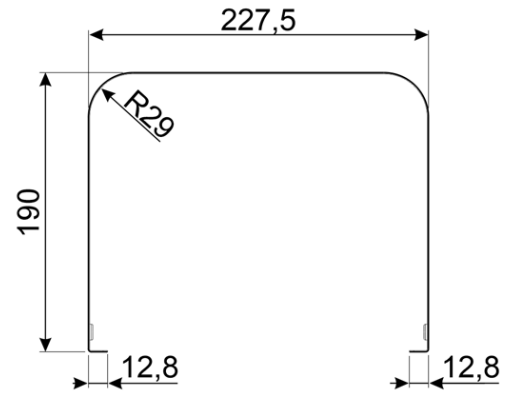

KITCMNKPU

Accessori, Tipologia: Prolunga Camino, Cappe

TIPOLOGIA

Famiglia: Accessori • Famiglia di abbinamento: Cappe • Tipologia: Prolunga Camino • Codice EAN: 8017709211509 • Prolunga Camino per cappa VICTORIA crema dimensioni 227,5 * 190 * 800 mm permette di raggiungere un'altezza max della cappa di 1475 mm

INFORMAZIONI LOGISTICHE

Larghezza del prodotto (mm): 228 mm • Profondità del prodotto (mm): 190 mm • Altezza del Prodotto (mm): 800 mm •
Dimensioni del prodotto (mm): 800x228x190

KITCMNKPU