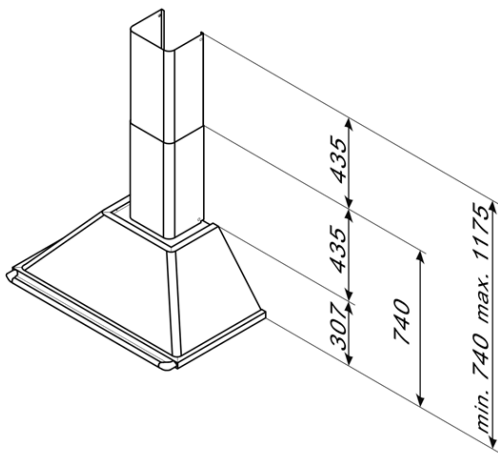

KITCMNKPU

Accessori, Tipologia: Prolunga Camino, Cappe

TIPOLOGIA

Famiglia: Accessori • Famiglia di abbinamento: Cappe • Tipologia: Prolunga Camino • Codice EAN: 8017709211509 • Prolunga Camino per cappa VICTORIA crema dimensioni 227,5 * 190 * 800 mm permette di raggiungere un'altezza max della cappa di 1475 mm

INFORMAZIONI LOGISTICHE

Larghezza del prodotto (mm): 228 mm • Profondità del prodotto (mm): 190 mm • Altezza del Prodotto (mm): 800 mm •
Dimensioni del prodotto (mm): 800x228x190

KITCMNKPU