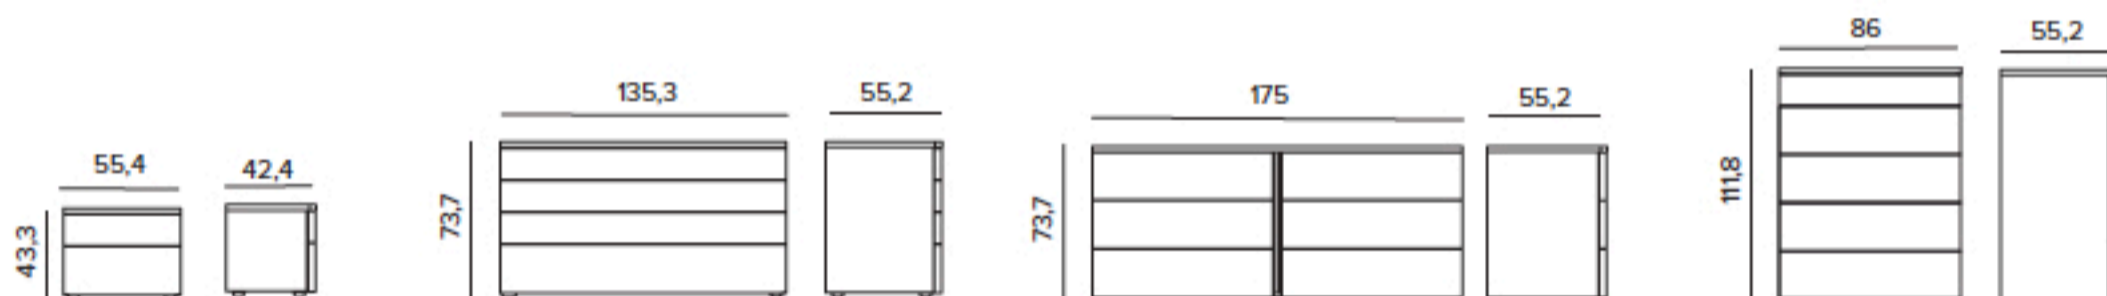

MISURE / SIZES

DOLCEVITA CON BASAMENTO / WITH BASE

DOLCEVITA SENZA BASAMENTO / WITHOUT BASE

FINITURE STRUTTURA E BASAMENTO / STRUCTURE AND BASE FINISHES

LEGNO - WOOD

**LGN RSB**  
Rovere sabbia  
Sand oak

**LGN RMK**  
Rovere moka  
Mocha oak