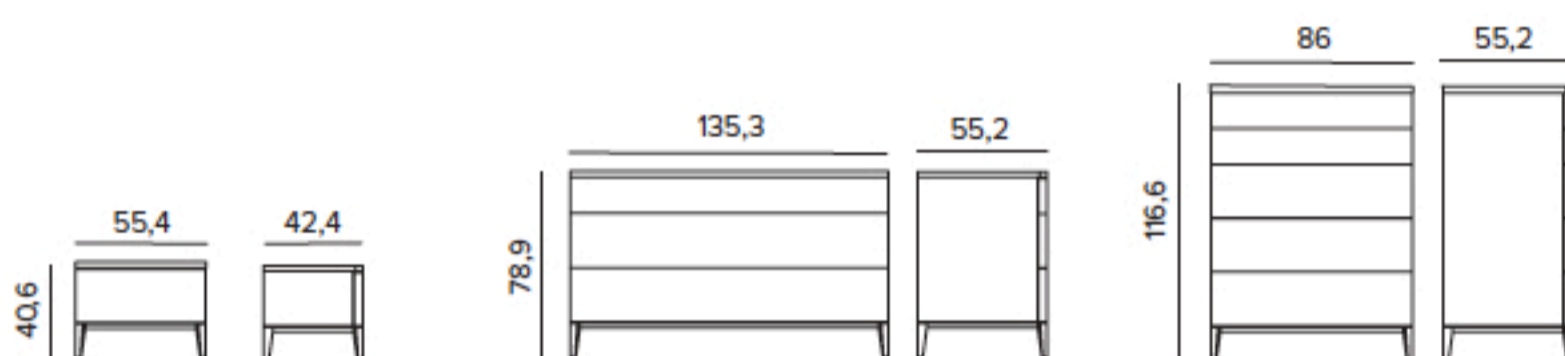

MISURE / SIZES

DOLCEVITA CON BASAMENTO / WITH BASE

DOLCEVITA SENZA BASAMENTO / WITHOUT BASE

FINITURE STRUTTURA E BASAMENTO / STRUCTURE AND BASE FINISHES

LEGNO - WOOD

**LGN RSB**  
Rovere sabbia  
Sand oak

**LGN RMK**  
Rovere moka  
Mocha oak