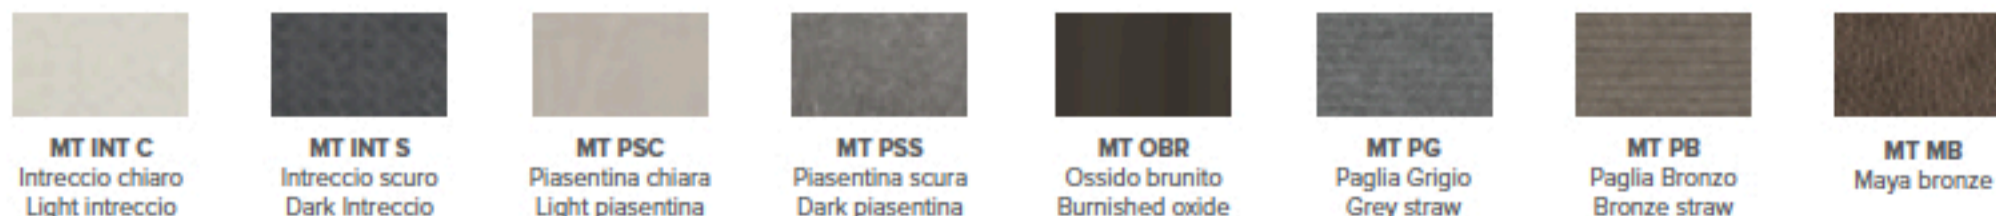

MT PREMIUM MATERICO ESSENZA - TEXTURED WOOD

MT PREMIUM MATERICO NODATO - KNOTTED TEXTURED

LACCATI METALLIZZATI METALLIC LACQUERS

MT PREMIUM MATERICO PORO APERTO OPEN - PORE TEXTURED

MT PREMIUM MATERICO CEMENTO - TEXTURED CEMENT

LACCATI PORO APERTO OPEN-PORE LACQUERS

LACCATI OPACHI MATT LACQUERS

MT SPECIAL MATERICO - TEXTURED

OPTIONAL FINITURA GOLA GRIP RECESS

VETRO - GLASS

Vetro lucido a campionario  
Choice of gloss lacquer from our range