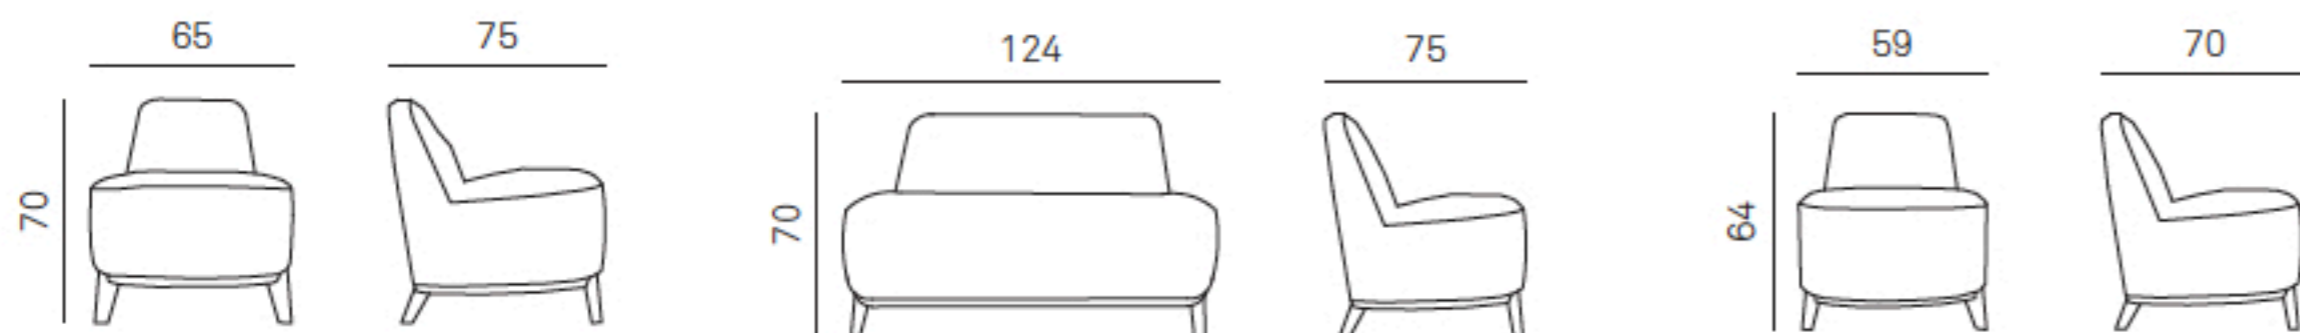

# LOFT

---

misure / size **poltrona / occasional chair:** L/W 65 P/D 75 H 70 cm  
**divanetto / sofa:** L/W 124 P/D 75 H 70 cm  
**mignon:** L/W 59 P/D 70 H 64 cm

---