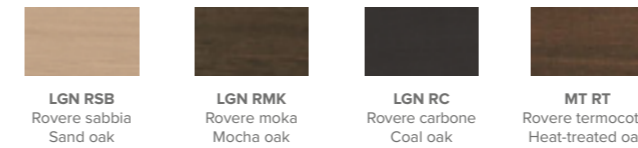

MT 1/ONE

MT PREMIUM MATERICO - TEXTURE

MT PREMIUM MATERICO OPACO - MATT TEXTURED

MT PREMIUM MATERICO ESSENZA - TEXTURED WOOD

MT PREMIUM MATERICO NODATO - KNOTTED TEXTURED

MT PREMIUM MATERICO PORO APERTO - OPEN PORE TEXTURED

MT PREMIUM MATERICO CEMENTO - TEXTURED CEMENT

MT SPECIAL MATERICO - TEXTURED

LACCATI METALLIZZATI - METALLIC LACQUERED

LACCATI PORO APERTO LACQUERS OPEN PORE

PA
Laccati poro aperto (vedi pag. 436)
Open-pore lacquers (see page 436)

LACCATI OPACHI O LUCIDI MATT OR GLOSS LACQUERS

OC - LC
Colori laccati opachi e lucidi a campionario (vedi pag. 436)
Choice of matt and gloss lacquer colours from our range (see page 436)

LEGNO - WOOD

Finiture legno disponibili solo per frontali.
Wooden finishes only available for fronts.

FINITURE TOP / TOP FINISHES

VETRO - GLASS

Vetro lucido e satinato colorato a campionario (vedi pag. 436)
Choice of gloss or satin coloured glass from our range (see page 436)

GRES - STONEWARE

FINITURE BASAMENTO TRACKS / BASE TRACKS FINISHES