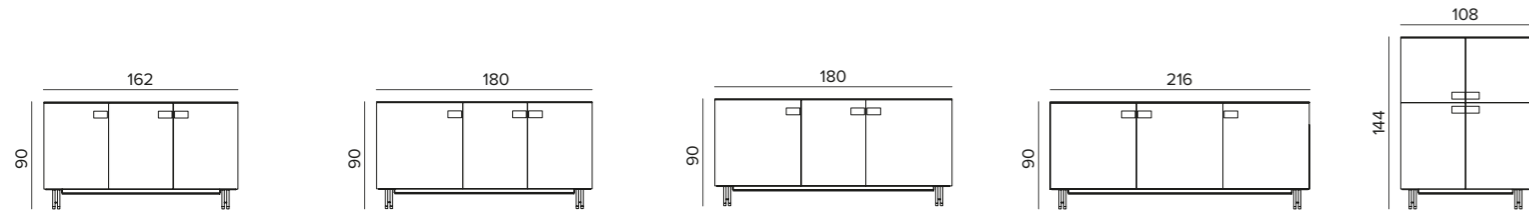

Basilea

L/W 162 P/D 51,5/40,3 H 90 cm L/W 180 P/D 51,5/40,3 H 90 cm L/W 198 P/D 51,5/40,3 H 90 cm L/W 216 P/D 51,5/40,3 H 90 cm L/W 108 P/D 40,3 H 144 cm

FINITURE STRUTTURA E FRONTALI / STRUCTURE AND DOORS FINISHES