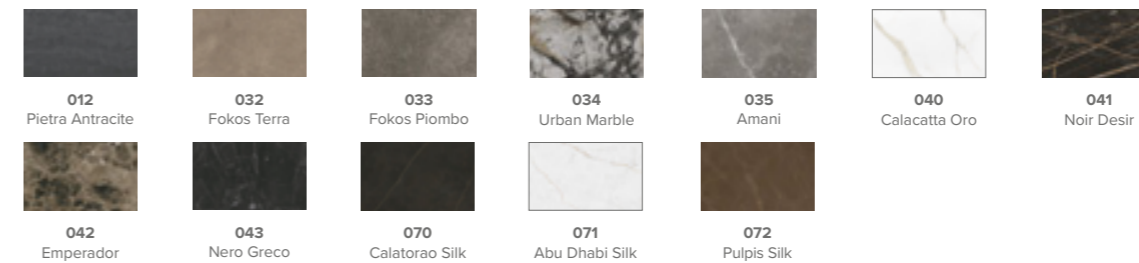

MT PREMIUM MATERICO CEMENTO - TEXTURED CEMENT

MT SPECIAL MATERICO - TEXTURED

LACCATI METALLIZZATI - METALLIC LACQUERED

LACCATI PORO APERTO LACQUERS OPEN PORE

PA
Laccati poro aperto (vedi pag. 436)
Open-pore lacquers (see page 436)

LACCATI OPACHI O LUCIDI MATT OR GLOSS LACQUERS

OC - LC
Colori laccati opachi e lucidi a campionario (vedi pag. 436)
Choice of matt and gloss lacquer colours from our range (see page 436)

LEGNO - WOOD

Finiture legno disponibili solo per frontali.
Wooden finishes only available for fronts.

FINITURE TOP / TOP FINISHES

VETRO - GLASS

Vetro lucido e satinato colorato a campionario (vedi pag. 436)
Choice of gloss or satin coloured glass from our range (see page 436)

GRES - STONEWARE

FINITURE BASAMENTO TRACKS / BASE TRACKS FINISHES