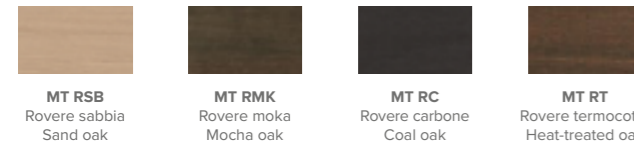

MT 1/ONE

MT PREMIUM MATERICO - TEXTURE

MT PREMIUM MATERICO OPACO - MATT TEXTURED

MT PREMIUM MATERICO ESSENZA - TEXTURED WOOD

MT PREMIUM MATERICO NODATO - KNOTTED TEXTURED

MT PREMIUM MATERICO PORO APERTO - OPEN PORE TEXTURED

MT PREMIUM MATERICO CEMENTO - TEXTURED CEMENT

MT SPECIAL MATERICO - TEXTURED

LACCATI METALLIZZATI - METALLIC LACQUERED

LACCATI PORO APERTO LACQUERS OPEN PORE

PA
Laccati poro aperto (vedi pag. 436)
Open-pore lacquers (see page 436)

LACCATI OPACHI O LUCIDI MATT OR GLOSS LACQUERS

OC - LC
Colori laccati opachi e lucidi a campionario (vedi pag. 436)
Choice of matt and gloss lacquer colours from our range (see page 436)

LEGNO - WOOD

Finiture legno disponibili solo per frontali.
Wooden finishes only available for fronts.

FINITURE TOP / TOP FINISHES

VETRO - GLASS

Vetro lucido e satinato colorato a campionario (vedi pag. 436)
Choice of gloss or satin coloured glass from our range (see page 436)

GRES - STONEWARE

FINITURE BASAMENTO TRACKS / BASE TRACKS FINISHES