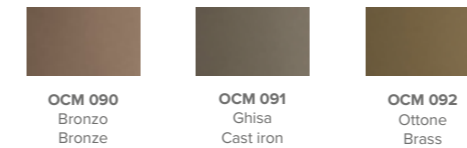

MT 1/ONE

MT PREMIUM MATERICO - TEXTURE

MT PREMIUM MATERICO OPACO - MATT TEXTURED

MT PREMIUM MATERICO ESSENZA - TEXTURED WOOD

MT PREMIUM MATERICO NODATO - KNOTTED TEXTURED

MT PREMIUM MATERICO PORO APERTO - OPEN PORE TEXTURED

MT PREMIUM MATERICO CEMENTO - TEXTURED CEMENT

MT SPECIAL MATERICO - TEXTURED

LACCATI METALLIZZATI - METALLIC LACQUERED

LACCATI PORO APERTO LACQUERS OPEN PORE

PA
Laccati poro aperto (vedi pag. 436)
Open-pore lacquers (see page 436)

LACCATI OPACHI O LUCIDI MATT OR GLOSS LACQUERS

OC - LC
Colori laccati opachi e lucidi a campionario (vedi pag. 436)
Choice of matt and gloss lacquer colours from our range (see page 436)

LEGNO - WOOD

Finiture legno disponibili solo per frontali.
Wooden finishes only available for fronts.

FINITURE TOP / TOP FINISHES

VETRO - GLASS

Vetro lucido e satinato colorato a campionario (vedi pag. 436)
Choice of gloss or satin coloured glass from our range (see page 436)

GRES - STONEWARE

FINITURE BASAMENTO TRACKS / BASE TRACKS FINISHES