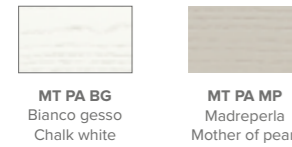

MT 1/ONE

MT PREMIUM MATERICO - TEXTURE

MT PREMIUM MATERICO OPACO - MATT TEXTURED

MT PREMIUM MATERICO ESSENZA - TEXTURED WOOD

MT PREMIUM MATERICO NODATO - KNOTTED TEXTURED

MT PREMIUM MATERICO PORO APERTO - OPEN PORE TEXTURED

MT PREMIUM MATERICO CEMENTO - TEXTURED CEMENT

MT SPECIAL MATERICO - TEXTURED

LACCATI METALLIZZATI - METALLIC LACQUERED

LACCATI PORO APERTO LACQUERS OPEN PORE

PA
Laccati poro aperto (vedi pag. 436)
Open-pore lacquers (see page 436)

LACCATI OPACHI O LUCIDI MATT OR GLOSS LACQUERS

OC - LC
Colori laccati opachi e lucidi a campionario (vedi pag. 436)
Choice of matt and gloss lacquer colours from our range (see page 436)

LEGNO - WOOD

Finiture legno disponibili solo per frontali.
Wooden finishes only available for fronts.